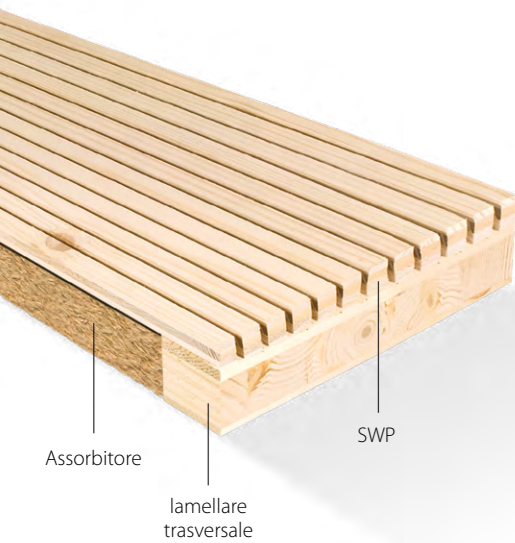

Ufficio centrale Italia
www.novabuilding.it
gino.mencarini@agrop.cz
Cell. CZ: +420 728 536 634

Certificati del produttore:

V-09/25

ACOUSTIC

ACOUSTIC

Pannelli acustici a parete e soffitto

L'obiettivo principale dei pannelli acustici NOVATOP è migliorare l'acustica degli spazi interni, cioè migliorare la chiarezza della voce umana e la qualità della musica, ridurre al minimo i riverberi indesiderati, diminuire il livello complessivo di rumore e creare un ambiente più piacevole. I pannelli acustici sono prodotti da un pannello massiccio a 3 strati (SWP), lavoriamo su macchine CNC mediante fresatura o foratura in vari profili. Completiamo i pannelli con assorbitori e lammellari trasversali secondo le esigenze del progetto.

Lamellare trasversale

SWP - pannello in abete rosso a 3 strati
MDF nero, marrone

Assorbitori

Steico Therm SD • Steico Flex + Fibertex
URSA AKP 2/v • Fibertex

Formati standard

Abete rosso:

Larghezze standard (mm): 625, 1250, 2500
Lunghezze standard (mm): 2500, 3000, 5000

Abete bianco:

Larghezze standard (mm): 625, 1250, 2500
Lunghezze standard (mm): 2500, 3000, 5000

Altholz - legno antico (vecchio) originale

Solo profili Marilynne 8/25, Marilynne S3
Formato massimo (mm): 625 x 3000